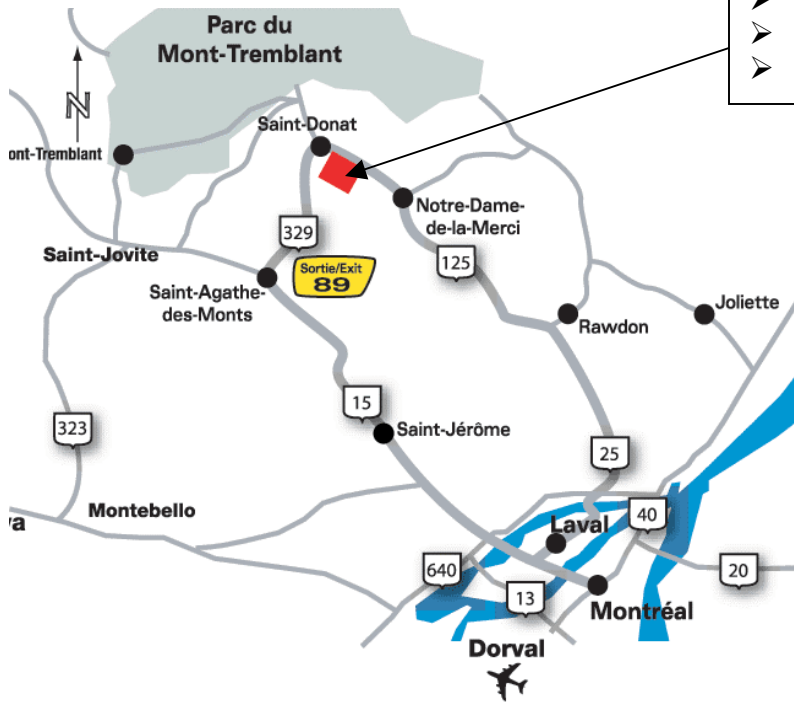

Directions to La Reserve

- Take Laurentian Autoroute (15)
- Exit 89
- Follow Rte 329 north to Rte 125 south
- Follow signs to La Reserve

Directions to Mont Orford

- Take Eastern Townships Autoroute (10)
- Exit 115 North
- Follow signs to Mont Orford

Comment s'y rendre à La Réserve

- Autoroute (15)
- Sortie 89
- Suivez Rte 329 nord à Rte 125 sud
- Suivez le enseignes à La Réserve

Comment s'y rendre à Mont Orford

- Autoroute des Cantons de L'Est (10)
- Sortie 115 Nord
- Suivez le enseignes à Mont Orford