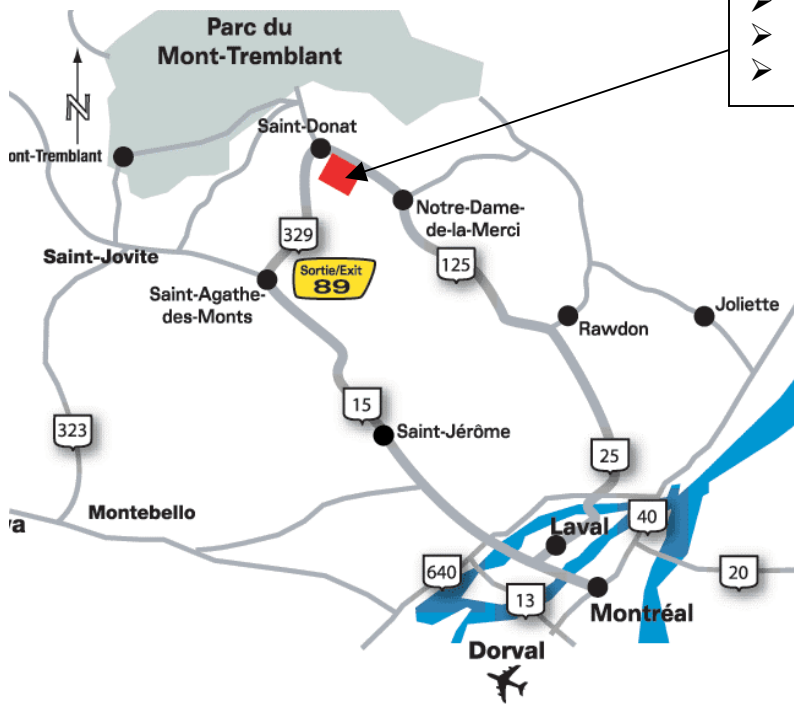

Directions to La Reserve

- Take Laurentian Autoroute (15)
- Exit 89
- Follow Rte 329 north to Rte 125 south
- Follow signs to La Reserve

Directions to Mont Orford

- Take Eastern Townships Autoroute (10)
- Exit 115 North
- Follow signs to Mont Orford

Comment s'y rendre à La Réserve

- Autoroute (15)
- Sortie 89
- Suivez Rte 329 nord à Rte 125 sud
- Suivez le enseignes à La Réserve

Comment s'y rendre à Mont Orford

- Autoroute des Cantons de L'Est (10)
- Sortie 115 Nord
- Suivez le enseignes à Mont Orford